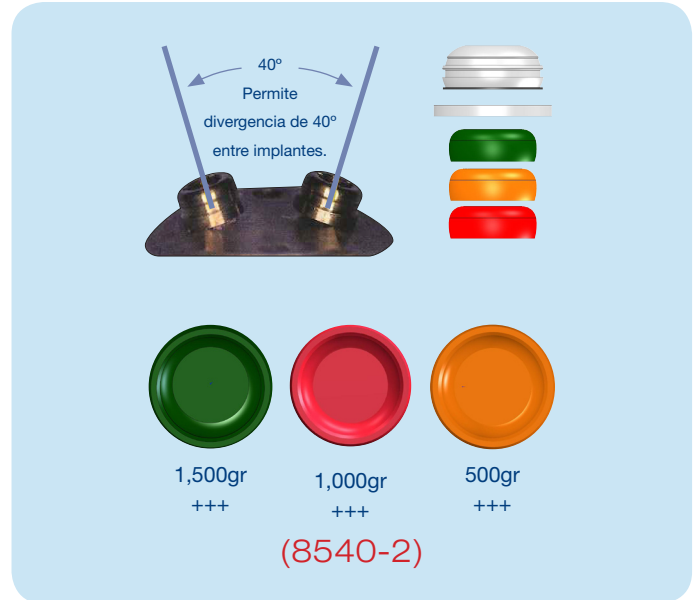

Solicite una conferencia de preguntas y respuestas en su ciudad gratuitamente - idioma inglés.

JUEGO DE RETENTIVOS LOCATOR (LOCATOR SOBRE IMPLANTES)

DIVERGENCIAS <math><20^\circ</math>

RETENCIÓN EXT E INT
(8519-2)

DIVERGENCIAS DE 20° A 40°

SOLO RETENCIÓN EXTERNA
(8540-2)

PRECIOS SIN IVA

PILARES LOCATOR SOBRE BARRA JUEGO DE RETENTIVOS (8028-2)

OPCIONES:

- a) Fundido → No aconsejado (8586-2)
- b) Roscado →
 - Pilar sobre barra pre-fabricada (8590-2) 
 - Fundición de calcinable roscado (8014) 
- c) Soldar/láser → Sobre barra pre-fabricada
 - Titánio (8588-2) 
 - Acero inoxidable (8590-2)